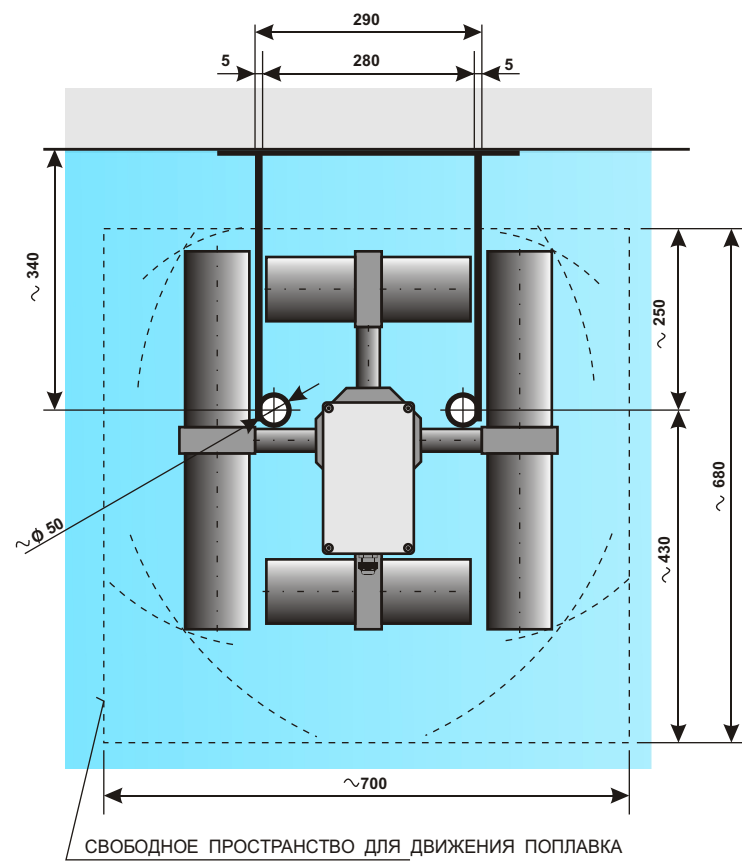

ВИД Р

Поплавок PL 55 - направляющие стержни